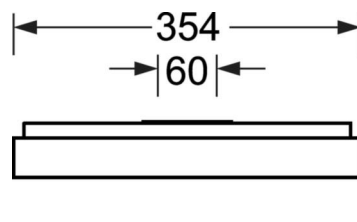

## Оптика

Оснастка	LED, цветопередача/оттенок света CRI ≥ 80 / 3000K
Допуск для координаты цветности (MacAdam)	3SDCM
Фотобиологическая безопасность (светильник)	RG0
Номинальный световой поток	2432lm
Срок службы LED	100000h L80/B10 (Tq 25°C), 50000h L90/B50 (Tq 25°C)
светоотдача светильников	122lm/W
UGR поп./вдоль	18.2 / 18.4

## Механика

цвет корпуса	серебристый/ белый алюминий RAL 9006
размеры (LxWxH/DxH)	648mm x 354mm x 55mm
вес (нетто)	3.65kg
Кабельный ввод KE (X/Y)	0mm/0mm
Вид монтажа	установка на стене, Потолочная одиночная установка

## размеры

L	648 mm	Длина
B	354 mm	Ширина
H	55 mm	Высота
A1	550 mm	Расстояние между точками крепежа при одиночной установке
A4	60 mm	Расстояние между точками крепежа (ширина)
X	0 mm	Расстояние от ввода проводов до середины светильника по оси X (вдо
Y	0 mm	Расстояние от ввода проводов до середины светильника по оси Y (поп