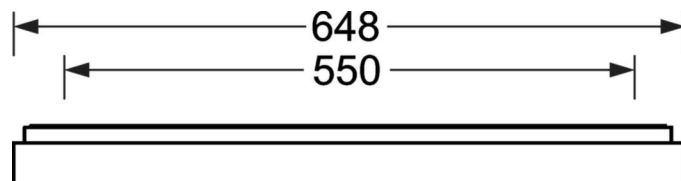

## Оптика

Оснастка	LED, цветопередача/оттенок света CRI ≥ 80 / 3000K
Допуск для координаты цветности (MacAdam)	3SDCM
Фотобиологическая безопасность (светильник)	RG0
Номинальный световой поток	2432lm
Срок службы LED	100000h L80/B10 (Tq 25°C), 50000h L90/B50 (Tq 25°C)
светоотдача светильников	122lm/W
UGR поп./вдоль	18.2 / 18.4

## Механика

цвет корпуса	серебристый/ белый алюминий RAL 9006
размеры (LxWxH/DxH)	648mm x 354mm x 55mm
вес (нетто)	3.65kg
Кабельный ввод KE (X/Y)	0mm/0mm
Вид монтажа	установка на стене, Потолочная одиночная установка

## размеры

L	648 mm	Длина
B	354 mm	Ширина
H	55 mm	Высота
A1	550 mm	Расстояние между точками крепежа при одиночной установке
A4	60 mm	Расстояние между точками крепежа (ширина)
X	0 mm	Расстояние от ввода проводов до середины светильника по оси X (вдо
Y	0 mm	Расстояние от ввода проводов до середины светильника по оси Y (поп